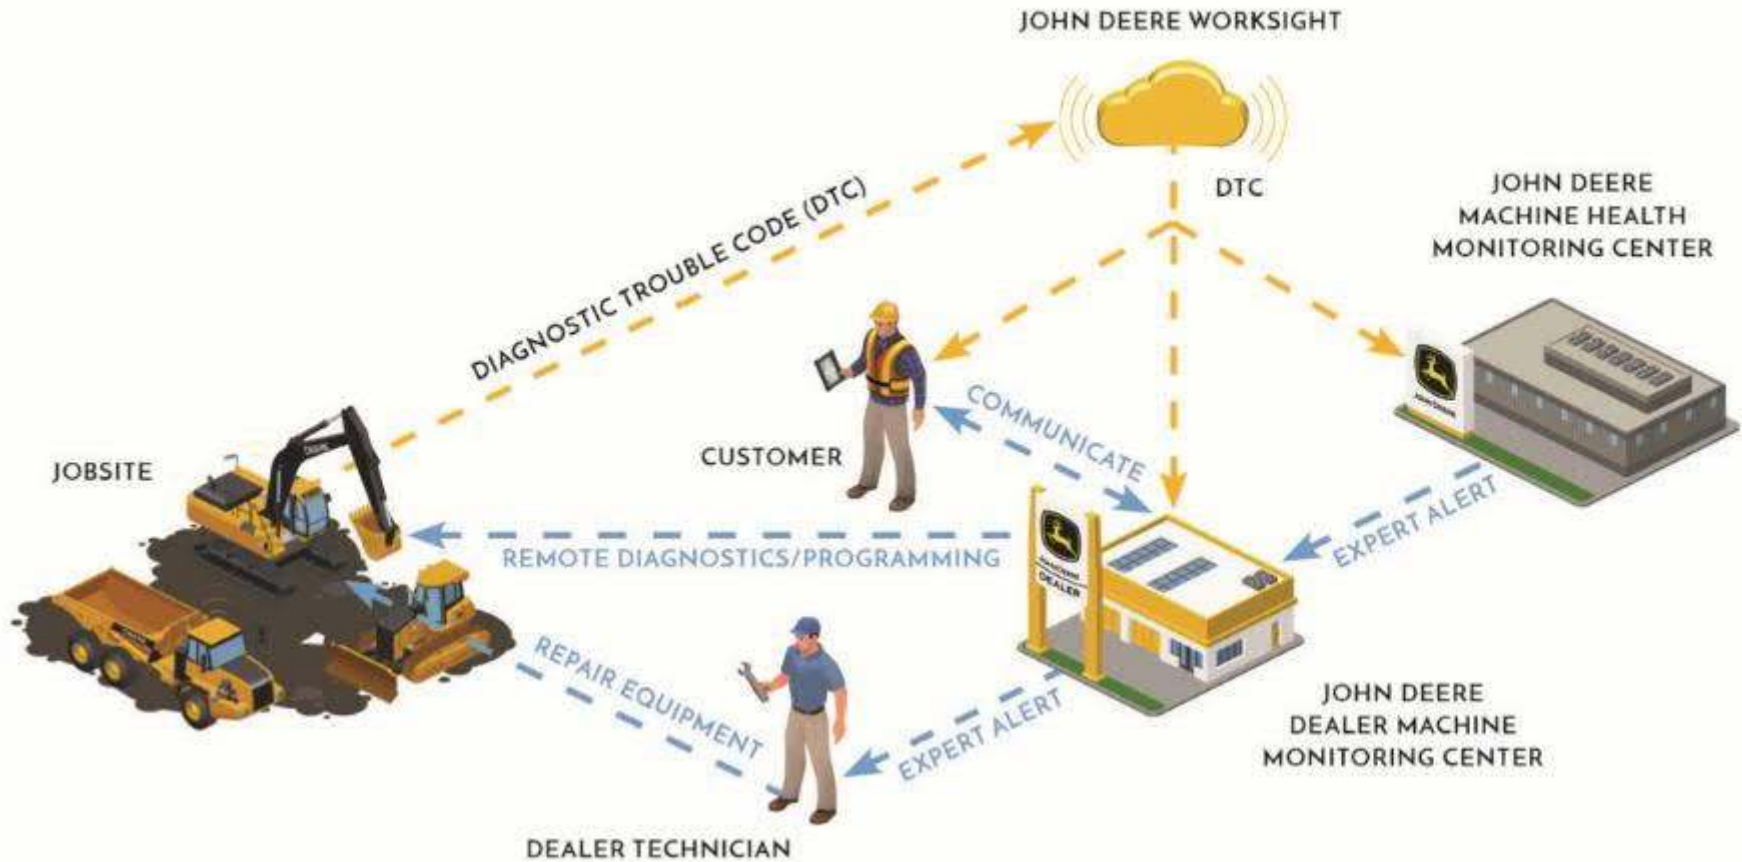

Tulevaisuuden metsäkone

Sami Törmä, John Deere Forestry

Tulevaisuuden metsäkone

- Osa puunhankinnan ja –korjuun tietojärjestelmää.
- Tarjoaa uudenlaisia työvälineitä koneiden operaatioiden suunnitteluun ja seurantaan.
- Avustaa kuljettajaa.
- Optimoii suorituskyvyn ja luotettavuuden älykkäästi.
- Huolletaan ja optimoidaan konedatan avulla.

Kone on osa tietojärjestelmää

Metsävaratiedot

Metsäyhtiön tai sahan järjestelmät

Konevalmistajan järjestelmät

Urakoitsijan järjestelmät

Operaatioiden suunnittelu ja seuranta

Metsäkone avustaa kuljettajaa

Koneen suorituskyvyn ja luotettavuuden optimointi

Konedatan kerääminen globaalisti

4G telematiikkalaite vakiona
5 vuoden sopimuksella

Esimerkki konedataan perustuvasta huoltopalvelusta

JOHN DEERE