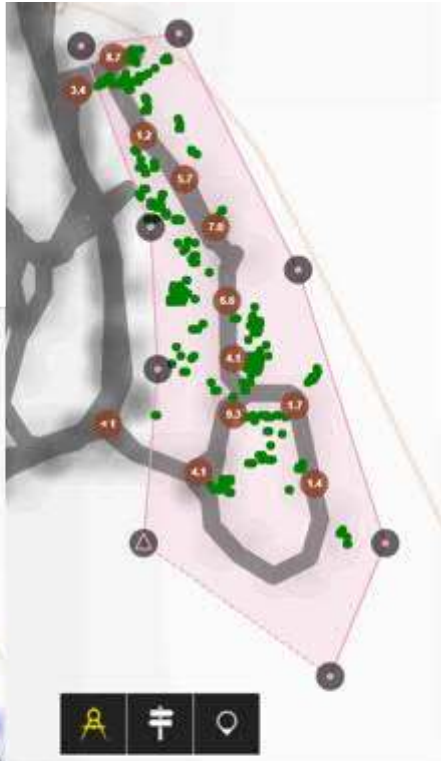

Tulevaisuuden metsäkone

Sami Törmä, John Deere Forestry

Tulevaisuuden metsäkone

- Osa puunhankinnan ja –korjuun tietojärjestelmää.
- Tarjoaa uudenlaisia työvälineitä koneiden operaatioiden suunnitteluun ja seurantaan.
- Avustaa kuljettajaa.
- Optimoii suorituskyvyn ja luotettavuuden älykkäästi.
- Huolletaan ja optimoidaan konedatan avulla.

Kone on osa tietojärjestelmää

Metsävaratiedot

Metsäyhtiön tai sahan järjestelmät

Konevalmistajan järjestelmät

Urakoitsijan järjestelmät

Operaatioiden suunnittelu ja seuranta

Metsäkone avustaa kuljettajaa

Koneen suorituskyvyn ja luotettavuuden optimointi