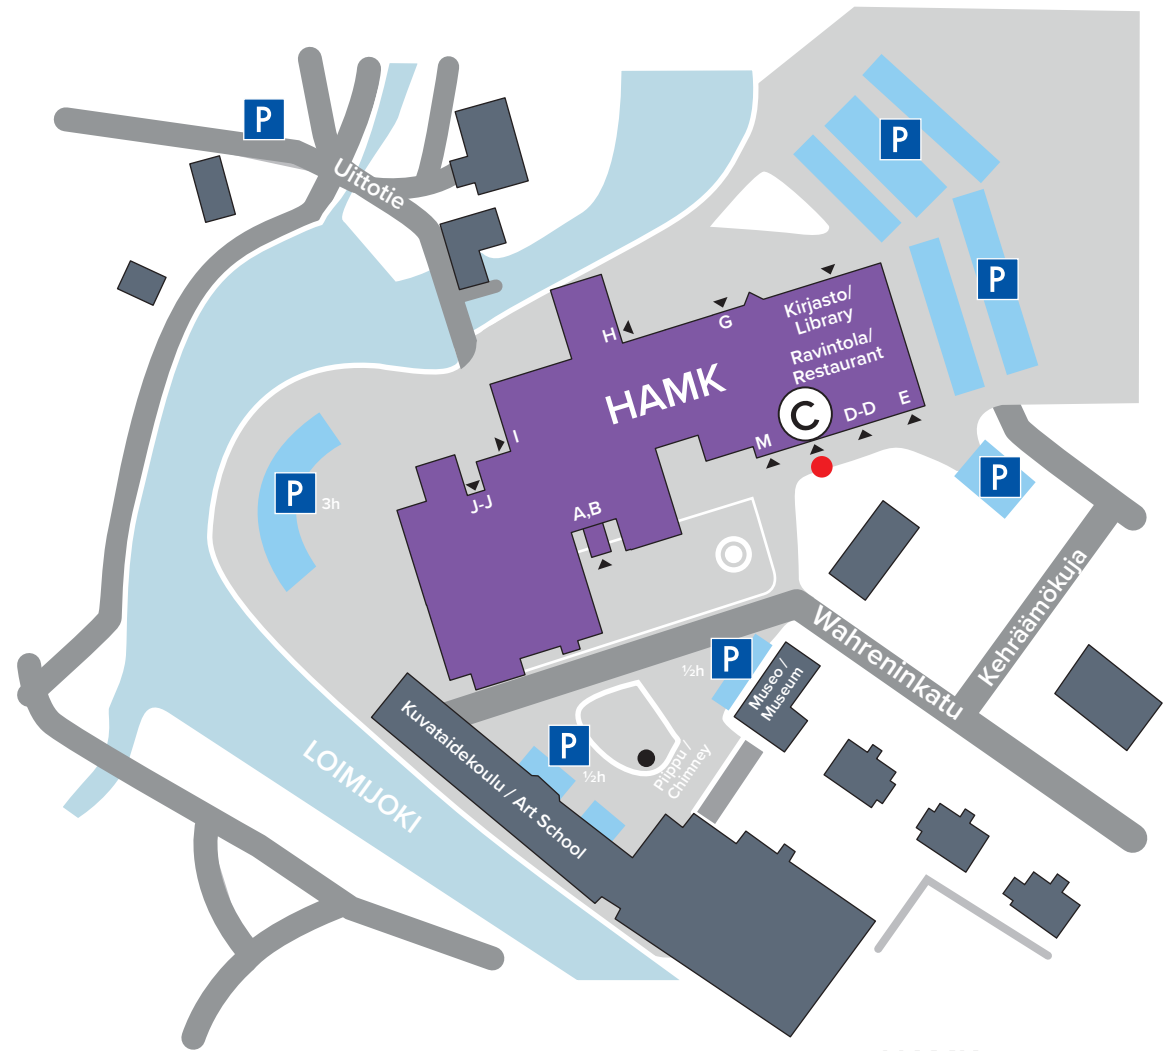

FORSSA  
HÄME UNIVERSITY OF  
APPLIED SCIENCES

**C** Main entrance, cafeteria, library (2.floor)

**HAMK**  
● Pääsisäänkäynti  
Main Entrance