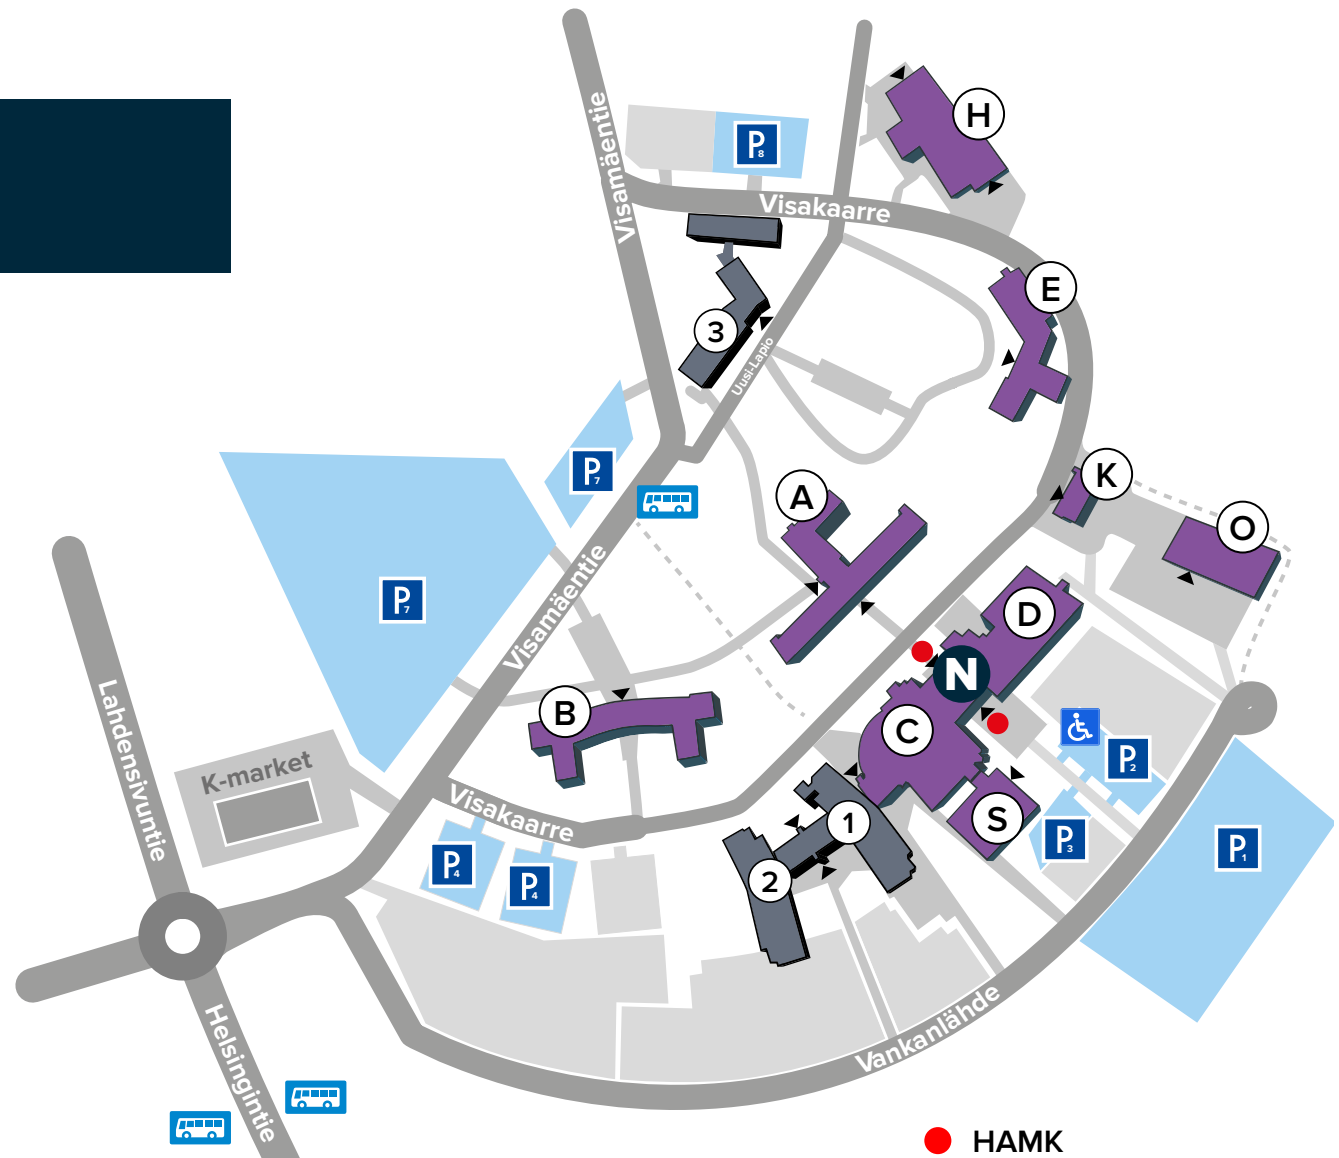

# HÄMEENLINNAN KORKEAKOULUKESKUS UNIVERSITY CENTRE

**HAMK**  
HÄMEEN AMMATTIKORKEAKOULU  
HÄME UNIVERSITY OF APPLIED SCIENCES

**N** Pääsisäänkäynti, info, kirjasto //  
Main entrance, info, library  
rakennus // Address: Vankanlähde 9  
building

**A** Hallinto: HAMK & HAMI // Administration: HAMK & HAMI

**B** Opetustiloja // Learning spaces

**C** Auditoriot // Auditoriums

**D** Ravintola Sodexo // Restaurant Sodexo

**E** Design Factory

**H** Liikuntahalli // Sports Hall

**K** HAMK henkilökunta // HAMK Staff

**O** HAMK Tech -tutkimusyksikön laboratoriot //  
HAMK Tech Research Unit Laboratories

**S** Opetustiloja // Learning spaces

**1** Innopark 1, Lounasravintola Kyökki //  
Innopark 1, Restaurant Kyökki

**2** Innopark 2

**3** Visatalo, ravintola Om //  
Visatalo, Restaurant Om

**●** HAMK  
Pääsisäänkäynti  
Main Entrance