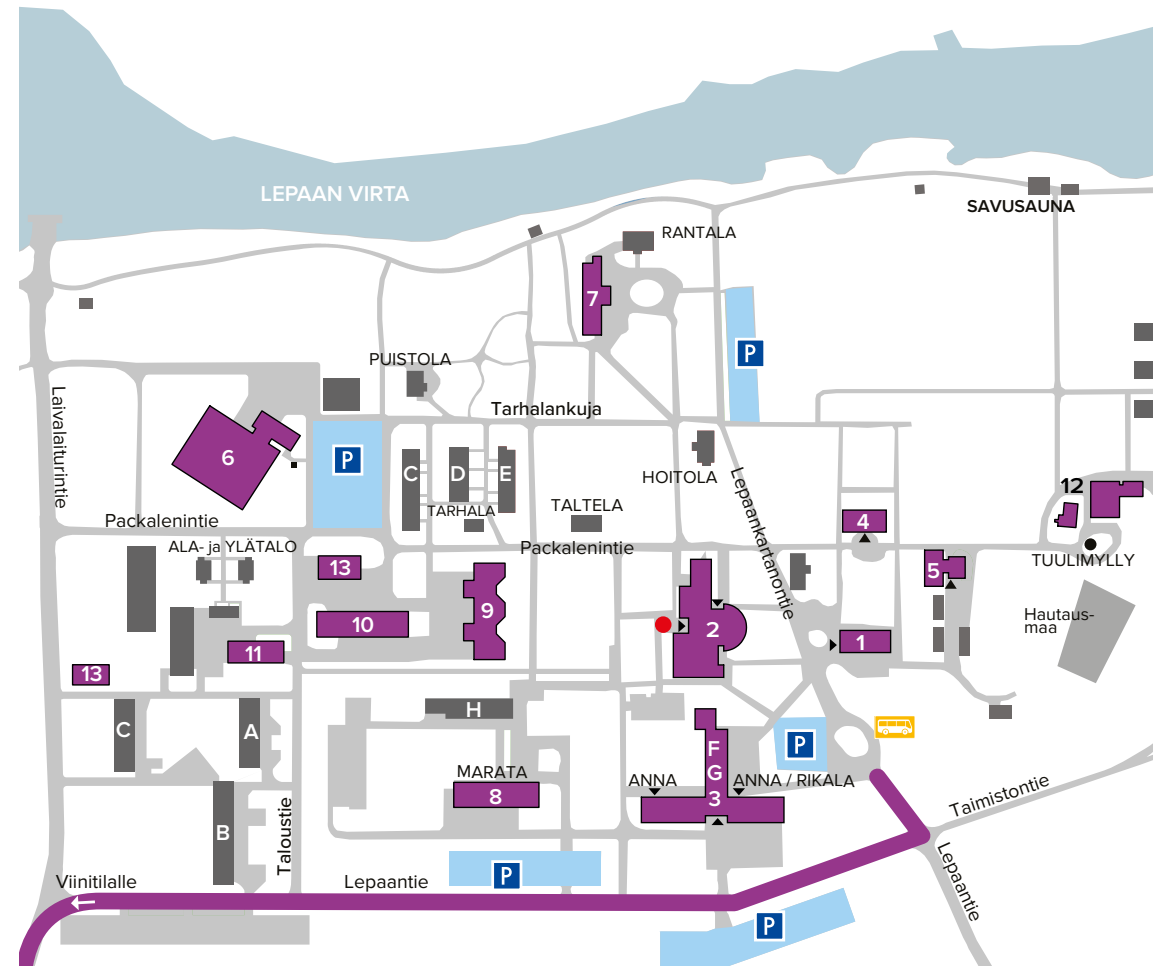

## LEPAAN KAMPUS

# HÄMEEN AMMATTIKORKEAKOULU HÄME UNIVERSITY OF APPLIED SCIENCES

# HAMK

HÄMEEN AMMATTIKORKEAKOULU  
HÄME UNIVERSITY OF APPLIED SCIENCES

**1**  
rakennus  
building

**Info, Toimisto, Asuntolatoimisto, Opintosihteeri // Info,  
Office, Dormitory office, Student Affairs Secretary**  
Osoite // Address: Lepaan Kartanon tie 12

**● HAMK**  
**Pääsisäänkäynti**  
**Main Entrance**