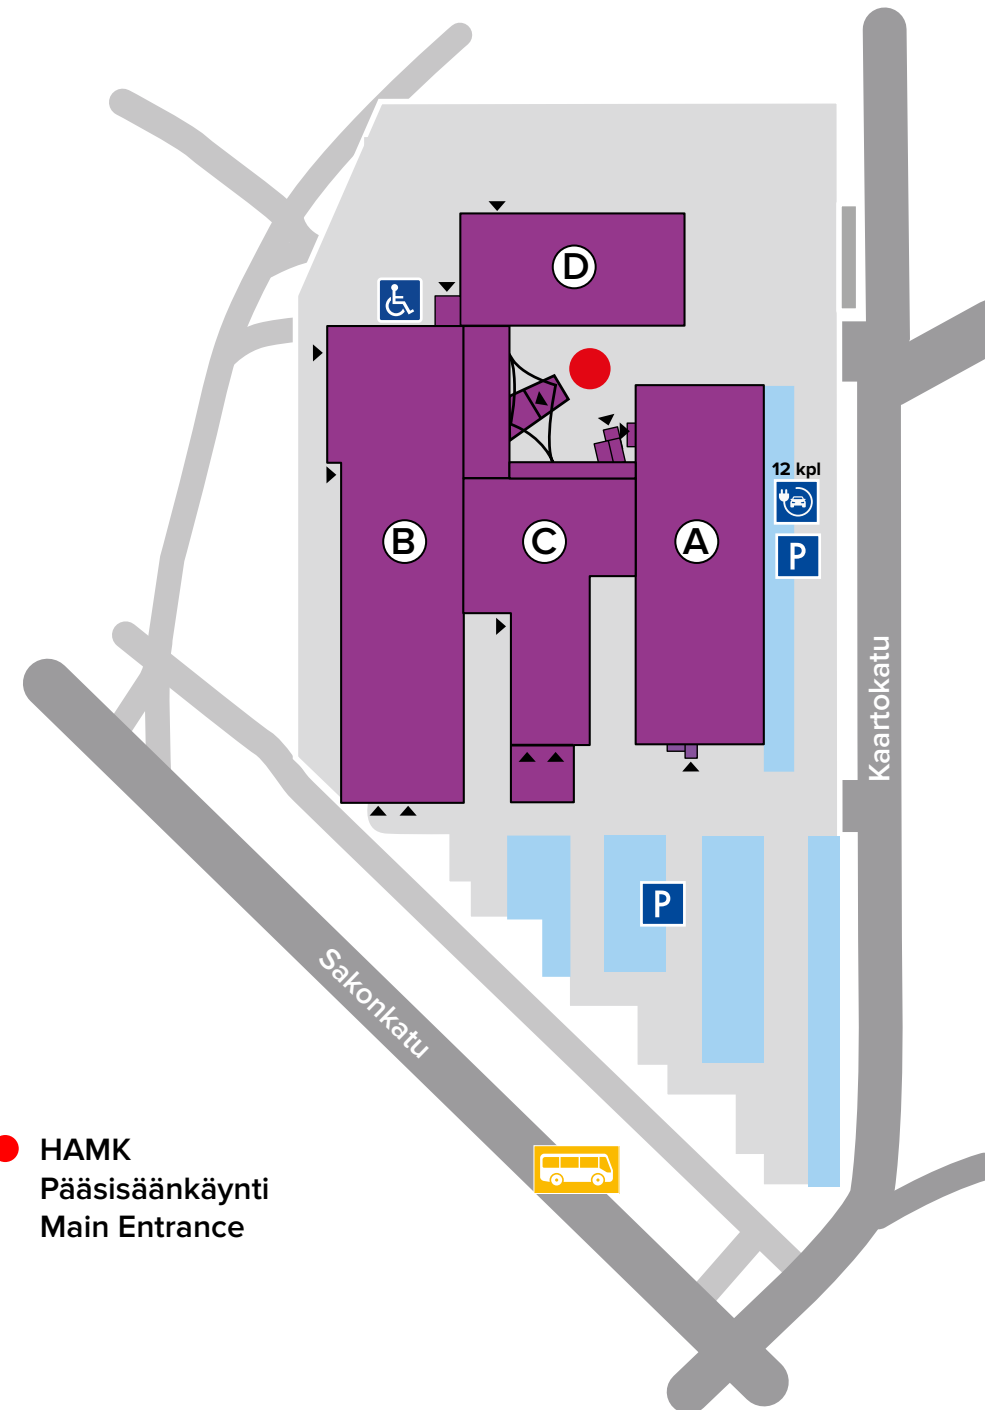

### B

rakennus  
building

Pääsisäänkäynti, info, kirjasto, auditorio, Exam Room //  
Main entrance, Info, Library, Auditorium, Exam Room

Osoite // Address: Kaartokatu 2, 11100 Riihimäki

### C

Opintotoimisto, henkilökunnan tilat, ravintola Sodexo, Design Factory //  
Student Services, Staff Offices, Restaurant Sodexo, Design Factory

### D

Oppilaskunta Rino ry // Student Union Rino

● HAMK  
Pääsisäänkäynti  
Main Entrance