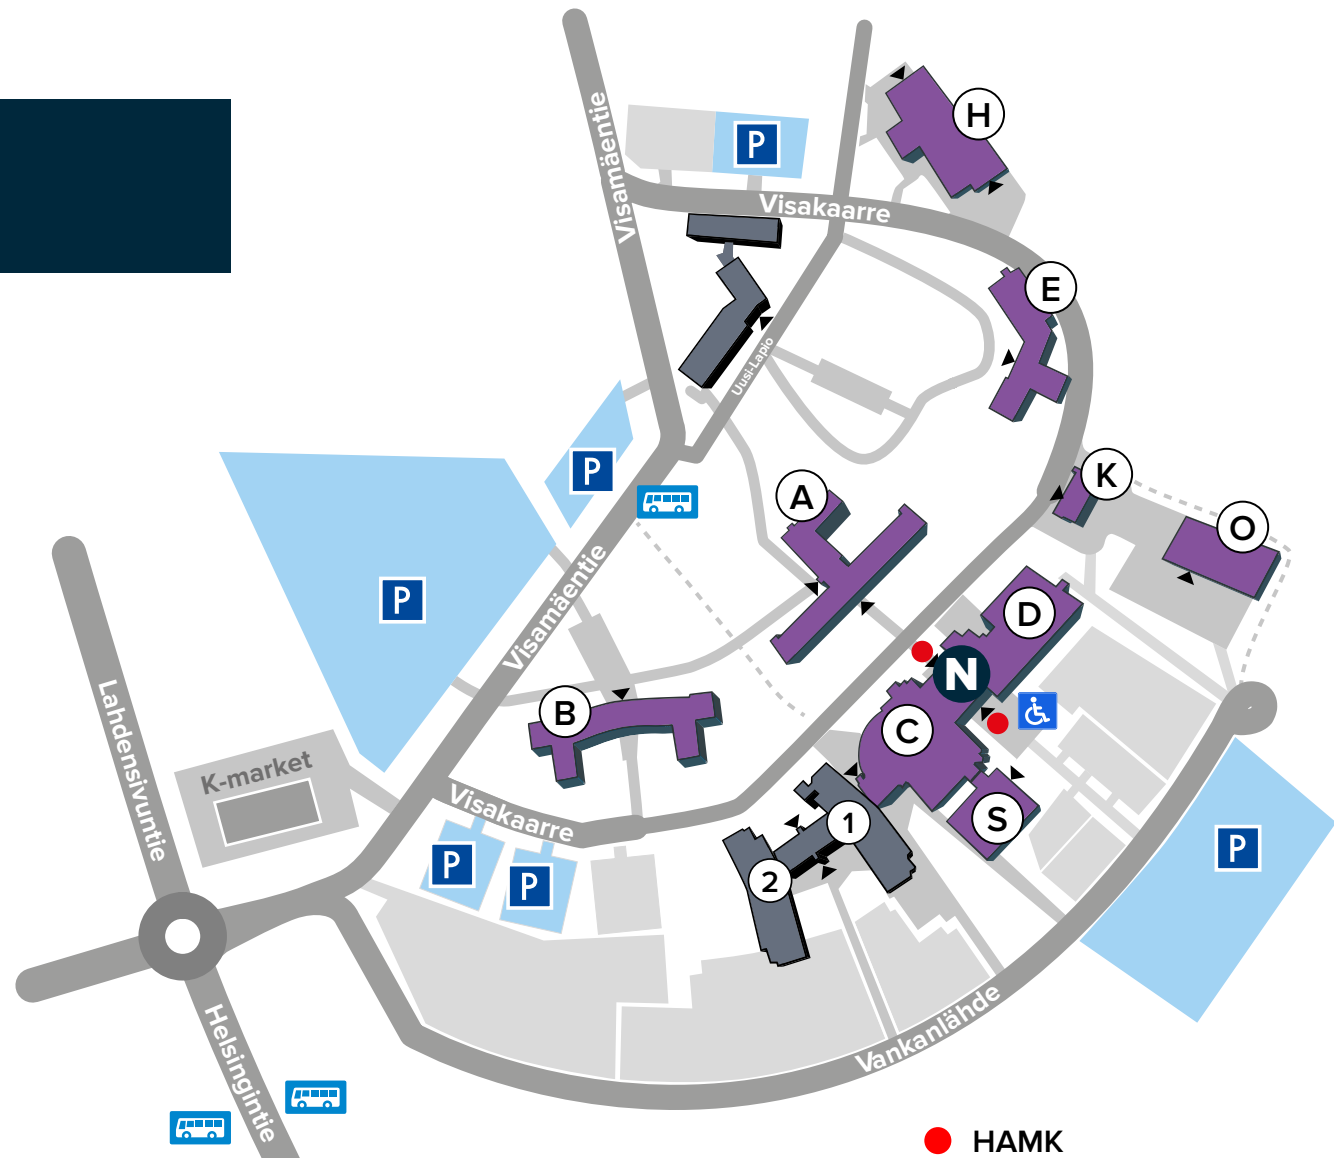

HÄMEENLINNAN KORKEAKOULUKESKUS UNIVERSITY CENTRE

HAMK
HÄMEEN AMMATTIKORKEAKOULU
HÄME UNIVERSITY OF APPLIED SCIENCES

N Pääsisäänkäynti, info, kirjasto //
Main entrance, info, library
rakennus building
Osoite // Address: Vankanlähde 9

A Hallinto: HAMK & HAMI // Administration: HAMK & HAMI

B Opetustiloja // Learning spaces

C Auditoriot // Auditoriums

D Ravintola Sodexo // Restaurant Sodexo

E Design Factory

H Liikuntahalli // Sports Hall

K HAMK henkilökunta // HAMK Staff

O HAMK Tech -tutkimusyksikön laboratoriot //
HAMK Tech Research Unit Laboratories

S Opetustiloja // Learning spaces

1 Innopark 1, Lounasravintola Kyökki //
Innopark 1, Restaurant Kyökki

2 Innopark 2

● HAMK
Pääsisäänkäynti
Main Entrance