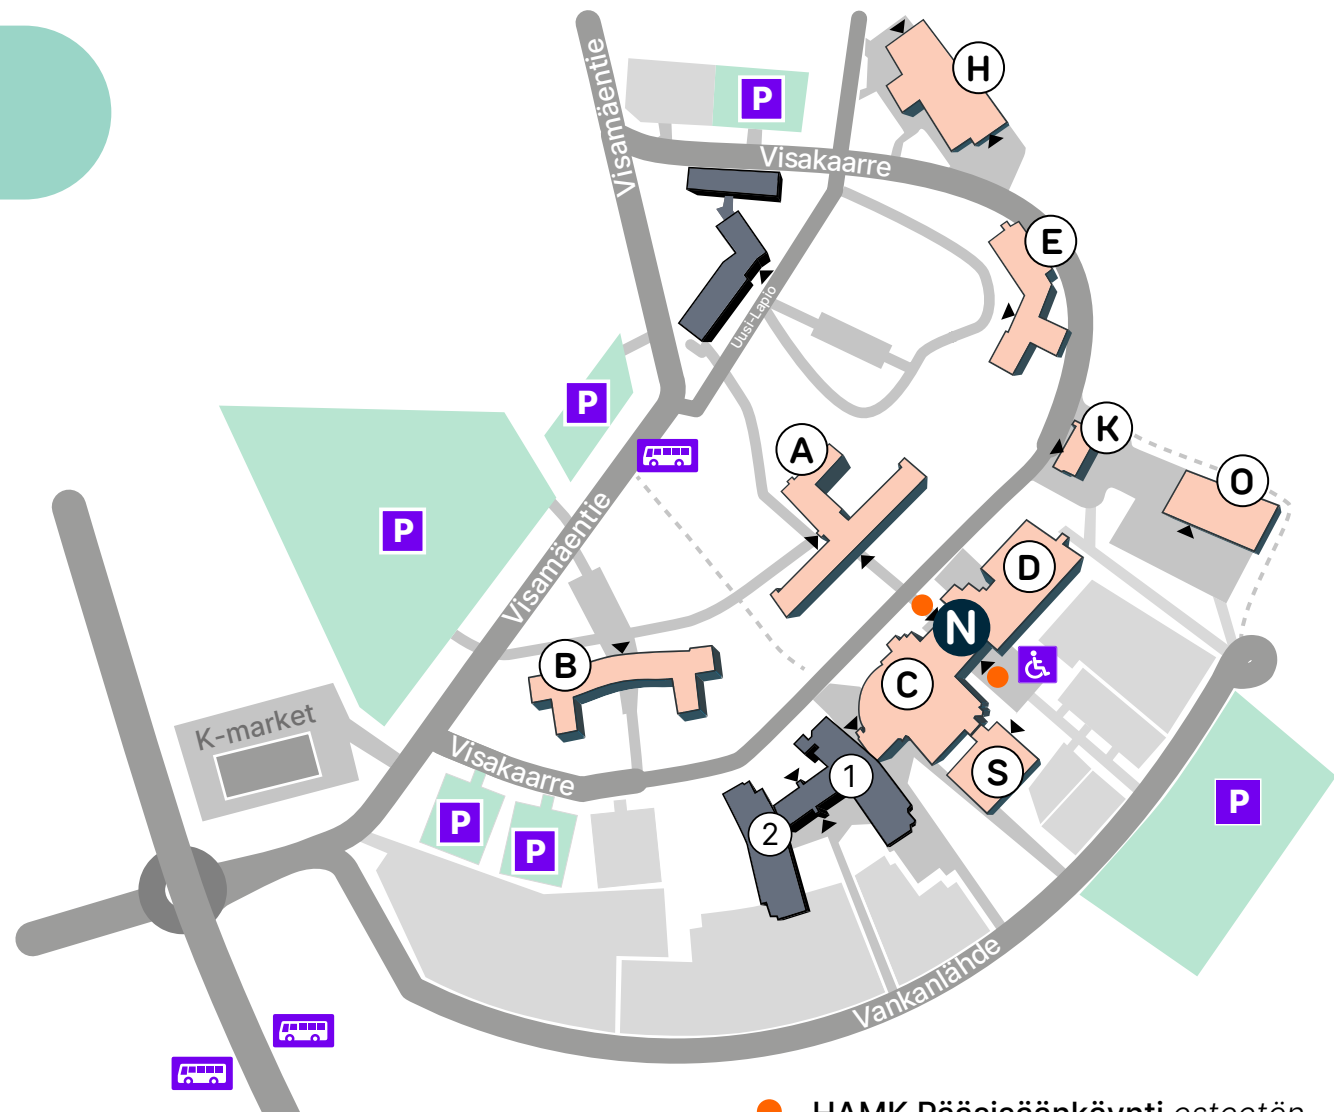

HÄMEENLINNAN KORKEAKOULUKESKUS UNIVERSITY CENTRE

N Pääsisäänkäynti, info, kirjasto //
Main entrance, info, library
rakennus
building Osoite // Address: Vankanlähde 9

A Hallinto: HAMK & HAMI // Administration: HAMK & HAMI

B Opetustiloja // Learning spaces

C Auditoriot // Auditoriums

D Ravintola Sodexo // Restaurant Sodexo

E Design Factory

H HAMK Arena Liikuntahalli // Sports Hall

K HAMK henkilökunta // HAMK Staff

O HAMK Tech -tutkimusyksikön laboratoriot //
HAMK Tech Research Unit Laboratories

S Opetustiloja // Learning spaces

1 Innopark 1, Lounasravintola Kyökki // Restaurant Kyökki

2 Innopark 2

● HAMK Pääsisäänkäynti esteetön
Main Entrance accessible