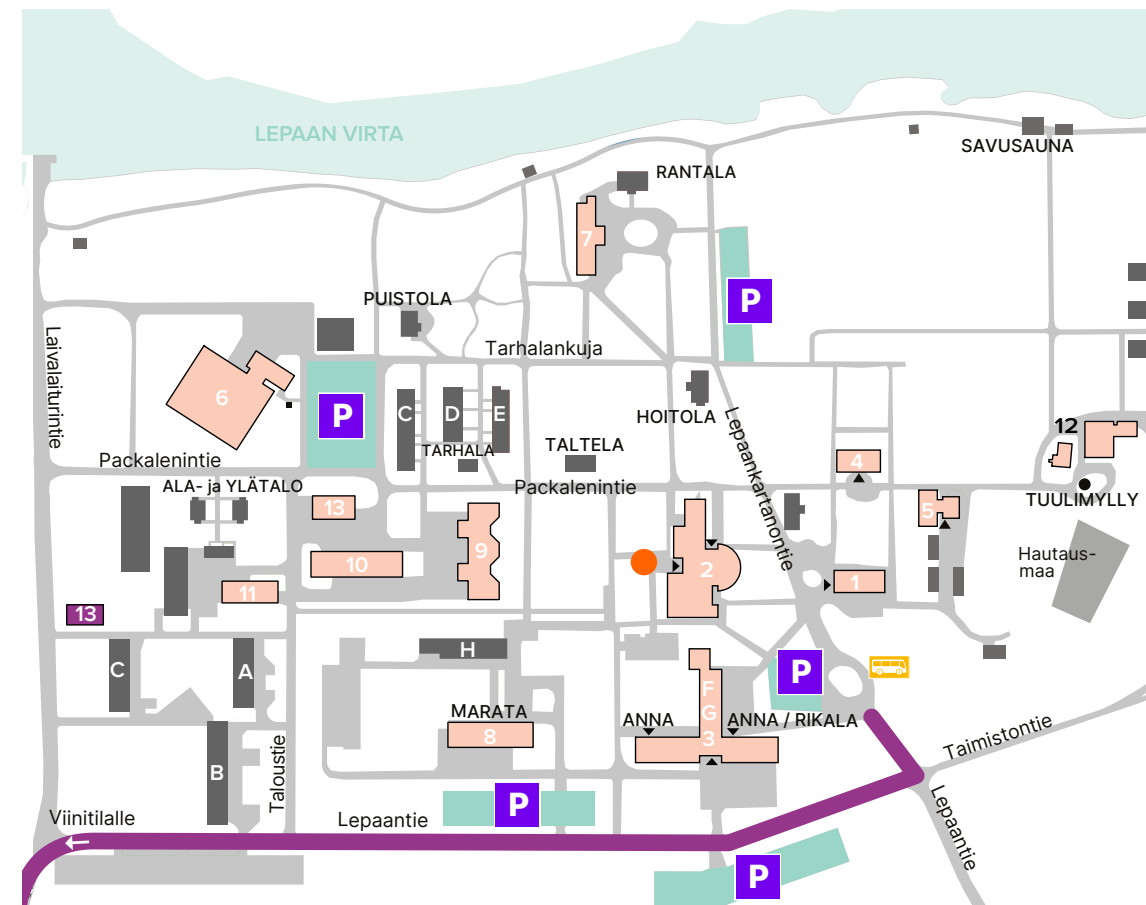

**1** Info, Toimisto, Asuntolatoimisto, Opintos sihteeri //  
Info, Office, Dormitory office, Student Affairs Secretary  
rakennus building Osoite // Address: Lepaan Kartanon tie 12

- |            |  |
|------------|--|
| <b>2</b>   | Päärakennus, HAMK henkilökunta, Juhlasali / Liikuntasali, Kirjasto //<br>Main building, HAMK Staff, Hall / Sports hall, Library  |
| <b>3</b>   | Rikala-sali (auditorio), Ruokala Anna, Oppilasasuntola, Tilausravintola Omenakellari // Rikala<br>hall (auditorium), Canteen Anna, Student dormitory, Catering restaurant Omenakellari |
| <b>4</b>   | Opisto rakennus // Institute building  |
| <b>5</b>   | Kotila laboratoriot // Kotila laboratory   |
| <b>6</b>   | Kasvihuoneet // Greenhouses  |
| <b>7</b>   | Lepaan kartano ja rantsauna // Lepaas`s manor and sauna  |
| <b>8</b>   | Marata, HAMI henkilökunta, Päiväkoti Tuulimyly // HAMI staff, Tuulimyly nursery  |
| <b>9</b>   | Puistohalli // Park hall   |
| <b>10</b>  | Konehalli // Machinery hall  |
| <b>11</b>  | Opetustyöpaja // Machinery hall  |
| <b>12</b>  | Taimisto // Tree nursery   |
| <b>13</b>  | Lämpölaite // Heating plant  |
| <b>A-H</b> | Oppilasasuntolat, Asuntolaohjaaja (G) // Student dormitory, Dormitory  |

 **HAMK Pääsisäänkäynti**  
**Main Entrance**