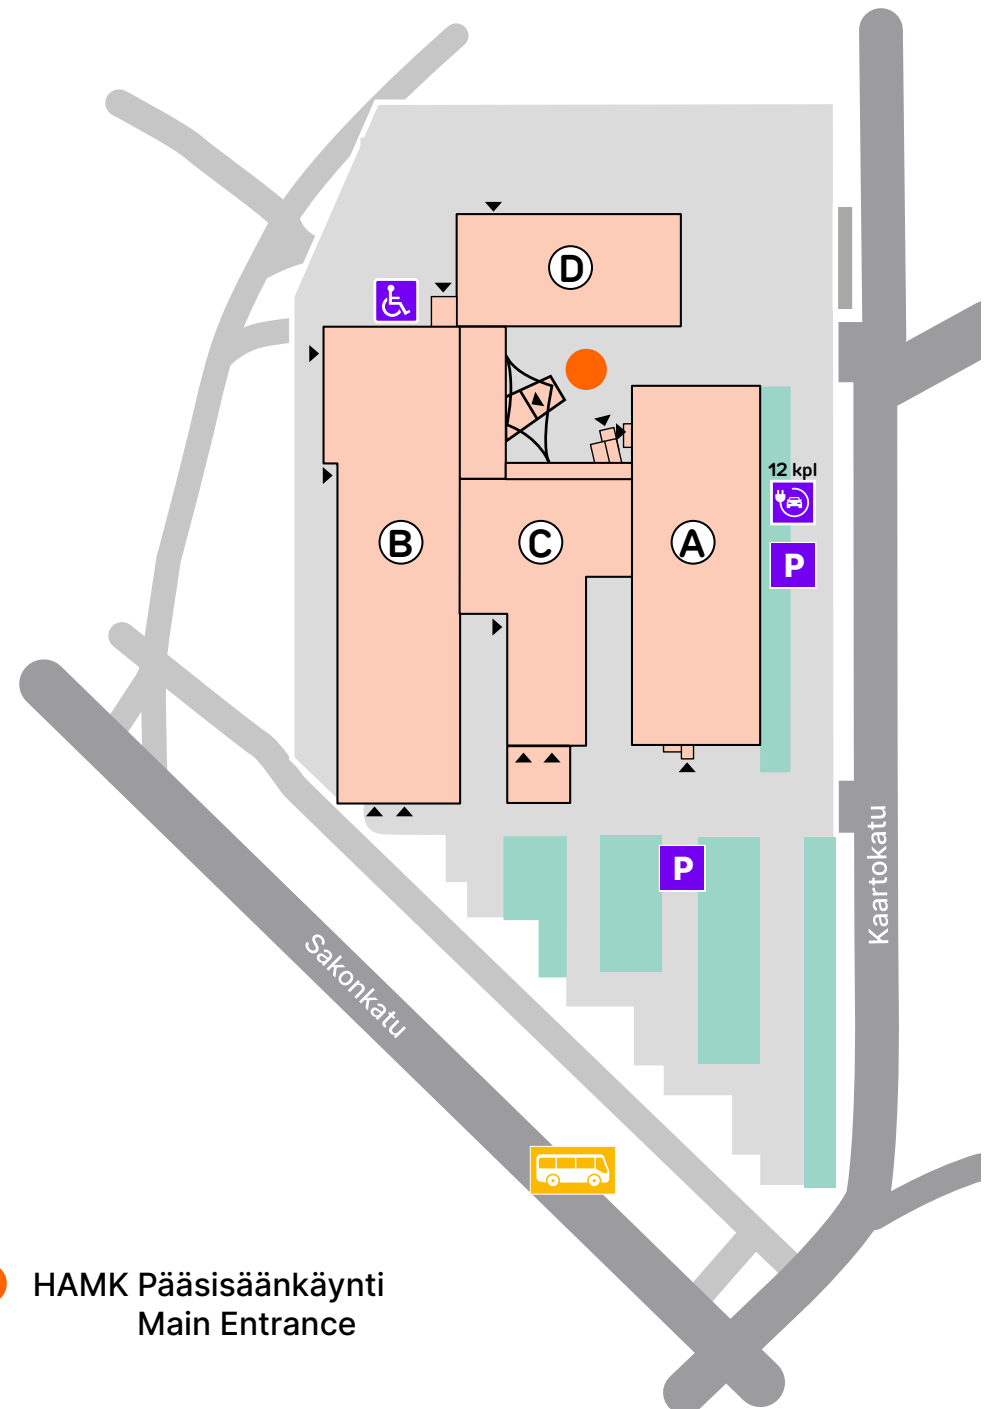

RIIHIMÄEN KAMPUS
HÄMEEN AMMATTIKORKEAKOULU
HÄME UNIVERSITY OF APPLIED SCIENCES

B
rakennus
building

Pääsisäänkäynti, info, kirjasto, auditorio,
Exam-room // Main entrance, info, library,
auditorium, Exam room

Osoite // Address: Kaartokatu 2, 11100 Riihimäki

C Opintotoimisto, henkilökunnan tilat,
ravintola Sodexo, Design Factory //
Student Services, Staff Offices,
Restaurant Sodexo, Design Factory

D Oppilaskunta Rino ry // Student Union Rino

 HAMK Pääsisäänkäynti
Main Entrance